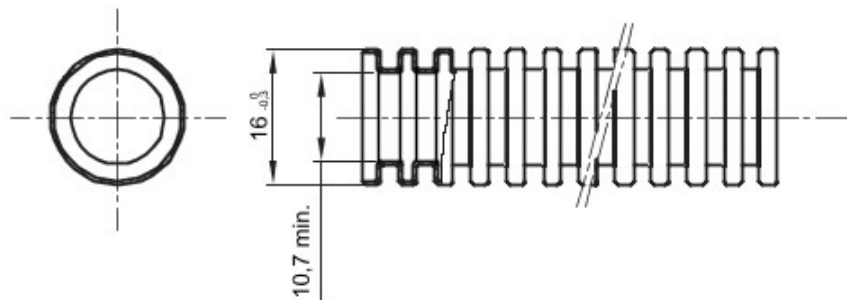

Tuburi de protecție flexibile protejate, gama FK15, realizate din PVC: clasificare 3321, disponibile în șapte diametre, de la 16 la 63 mm, în versiuni cu sau fără sondă de tras cablul, și în șase culori diferite, pentru a permite identificarea diferitelor linii electrice. Adecvat pentru sisteme electrice și/sau transmisii de date pentru instalare: montaj preponderent încastrat în podele, pereți și/sau tavane, precum și în tavane false sau podele flotante.

Culoare	Negru	Material	PVC
Tip	cu sondă de tras cablul	Tuburi Ø (mm)	16
Glow Test conductori	960 °C	Electrocod	2112
Rezistență la comprimare	3 (Mediu - 750 N)	Rezistență la impact	3 (Mediu - 2 J)
Rezistență la îndoire	2 (Pliabil)	Caracteristici electrice	2 (Cu caracteristici de izolație electrică)
Protecție la pătrunderea de obiecte solide fără accesorii	0	Protecție la pătrunderea apei	0
Rezistență la coroziune	PVC cu rezistență naturală la coroziune	Rezistență la incendii	1 (Fără propagare de flăcări)
Rezistența izolației	100 MO la 500V pentru 1 minut	Rigiditate dielectrică	2000 V la 50 Hz pentru 15 minute
Protecție la pătrunderea de obiecte solide cu cuplaj GF	4	Standard	EN 61386-1 EN 61386-22
Clasificare	3321		

DIMENSIONAL