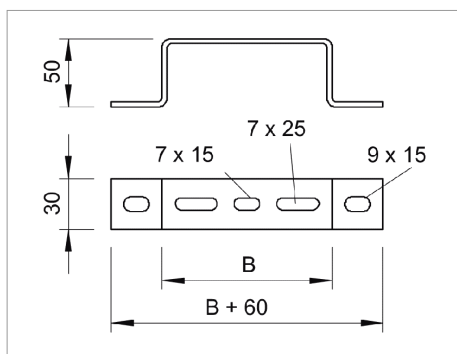

Fișă tehnică Bridă de distanțare

Distanțier pentru jgheaburi din tablă și din sârmă.

Tip	Măsură B mm	Amb. bucată	Greutate kg/100 buc.	Nr. art.
DBL 50 100 FS	100	20	15.800	6015506
DBL 50 150 FS	150	20	19.300	6015514
DBL 50 200 FS	200	20	22.800	6015522
DBL 50 300 FS	300	20	38.000	6015530
DBL 50 400 FS	400	20	47.400	6015549
DBL 50 500 FS	500	25	59.100	6015552
DBL 50 600 FS	600	20	69.000	6015555