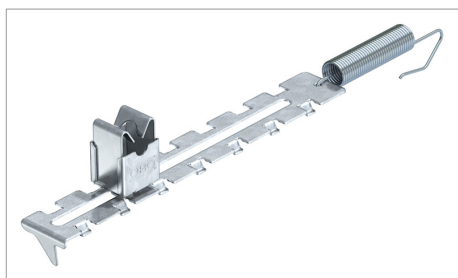

## Fișă tehnică Suport conductor cu resort de tensionare

- Pentru conductor rotund Rd 8
- Interval de pretensionare de 280-380 mm
- Versiunea CU: cuprat

Tip	ajustaj mm	Înălțime de montaj mm	Amb. bucată	Greutate kg/100 buc.	Nr. art.
132 U	RD 8	20	20	6.000	5203015