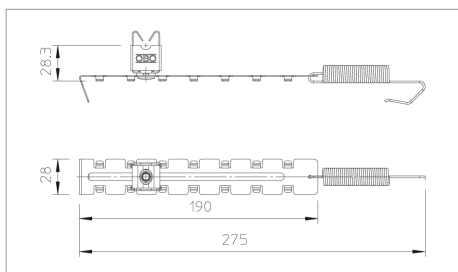

## Fișă tehnică Suport conductor cu resort de tensionare

- Pentru conductor rotund Rd 8
- Interval de pretensionare de 280-380 mm
- Versiunea CU: cuprat

Tip	ajustaj mm	Înălțime de montaj mm	Amb. bucată	Greutate kg/100 buc.	Nr. art.
132 U	RD 8	20	20	6.000	5203015