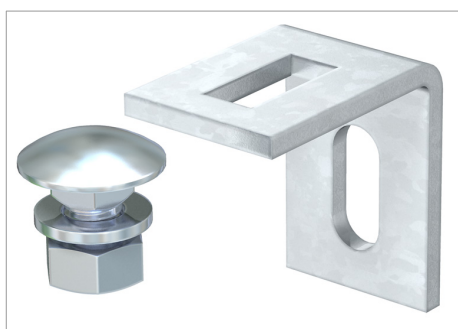

## Fișă tehnică Cornier de fixare

Cornier de fixare cu laturile de 60 x 60 mm.

Inclusiv șurub cu cap semirotund M12 x 25.

Tip	Amb. bucată	Greutate kg/100 buc.	Nr. art.
BW 60 40 FT	10	22.000	6019560

**St** Oțel