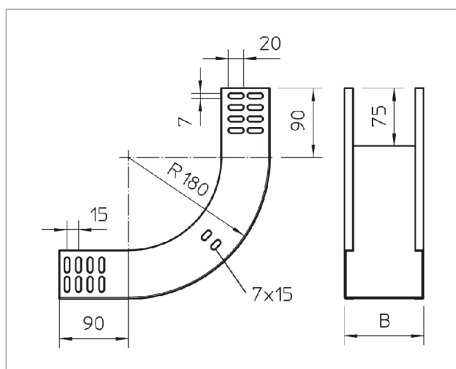

Fișă tehnică Cot vertical 90°

Cot vertical la 90° în execuție ascendentă pentru toate tipurile de jgheaburi de cabluri cu înălțimea laturii de 60 mm.

Cotul vertical este împins peste capătul jgheabului pentru cabluri și fixat cu șuruburi. Componentele de fixare se comandă separat.

Tip	lățimea mm	Amb. bucată	Greutate kg/100 buc.	Nr. art.
RBV 605 S FS	50		50.000	7007001
RBV 610 S FS	100		66.000	7007005
RBV 615 S FS	150		78.000	7007009
RBV 620 S FS	200		95.000	7007013
RBV 630 S FS	300		124.000	7007017
RBV 640 S FS	400		153.000	7007021
RBV 650 S FS	500		181.000	7007025
RBV 660 S FS	600		210.000	7007029