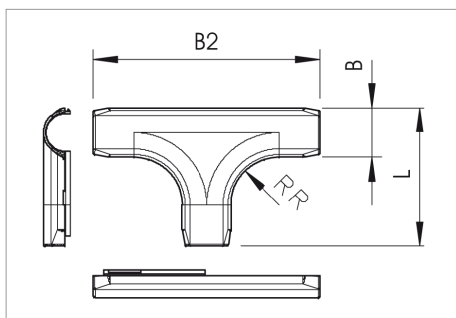

## Fișă tehnică Piesă T Quick-Pipe

Piesele T sunt verificate în conformitate cu VDE 0604 (sistem alcătuit din: Quick-Pipe + piese de formă + 2955 F/...).

Tip	Mărime	Culoare	Ambalaj de expediție	Amb. bucată	Greutate kg/100 buc.	Nr. art.
2953 T M16 RW	M16	alb pur; RAL 9010	60	5	2.210	2153992
2953 T M20 RW	M20	alb pur; RAL 9010	50	5	2.320	2153994
2953 T M25 RW	M25	alb pur; RAL 9010	50	5	2.440	2153996
2953 T M32 RW	M32	alb pur; RAL 9010	50	5	2.560	2153998