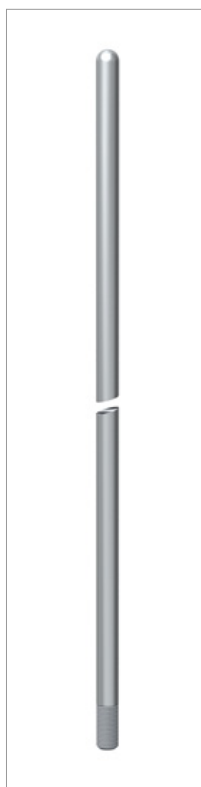

Fișă tehnică Tijă de captare rotunjită într-un capăt

- Ø 16 mm, aluminiu
- Pentru sistem suport cu filet interior M16

Tip	Lungime mm	Mărime nominală Ø mm	Amb. bucată	Greutate kg/100 buc.	Nr. art.
101 ALU-1000	1000	16	10	55.000	5401771
101 ALU-1500	1500	16	10	81.000	5401801
101 ALU-2000	2000	16	10	109.000	5401836
101 ALU-2500	2500	16	10	136.000	5401852
101 ALU-3000	3000	16	5	162.000	5401879