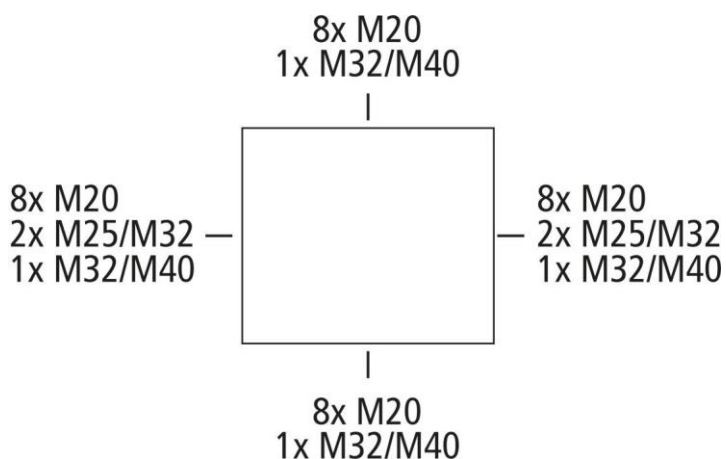

Cutie

TK PS 3625-11-o

TK PS 3625-11-o

Cod produs: 110-412

Dimensiune: 361 x 254 x 111 mm

Cutie cu clasa de protecție IP66, Polistiren, Ui=690V AC, Ui=1000V DC, Puncte de fixare interioare, pentru instalații interioare standard

Intrari: