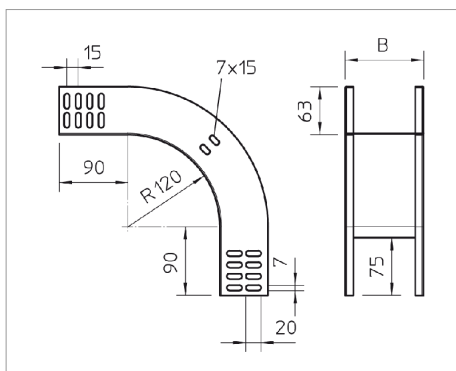

Fișă tehnică Cot vertical 90°

Cot vertical la 90° în execuție descendentă pentru toate tipurile de jgheaburi de cabluri cu înălțimea laturii de 60 mm.

Cotul vertical este împins peste capătul jgheabului pentru cabluri și fixat cu șuruburi. Componentele de fixare se comandă separat.

Tip	lățimea mm	Amb. bucată	Greutate kg/100 buc.	Nr. art.
RBV 605 F FS	50		53.000	7007051
RBV 610 F FS	100		61.000	7007055
RBV 615 F FS	150		73.000	7007059
RBV 620 F FS	200		84.000	7007063
RBV 630 F FS	300		107.000	7007067
RBV 640 F FS	400		130.000	7007071
RBV 650 F FS	500		153.000	7007075
RBV 660 F FS	600		176.000	7007079