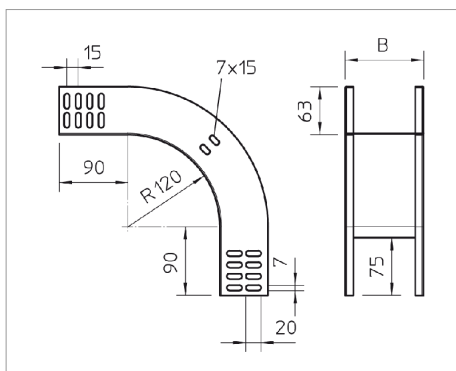

## Fișă tehnică Cot vertical 90°

Cot vertical la 90° în execuție descendentă pentru toate tipurile de jgheaburi de cabluri cu înălțimea laturii de 60 mm.

Cotul vertical este împins peste capătul jgheabului pentru cabluri și fixat cu șuruburi. Componentele de fixare se comandă separat.

Tip	lățimea mm	Amb. bucată	Greutate kg/100 buc.	Nr. art.
RBV 605 F FS	50		53.000	7007051
RBV 610 F FS	100		61.000	7007055
RBV 615 F FS	150		73.000	7007059
RBV 620 F FS	200		84.000	7007063
RBV 630 F FS	300		107.000	7007067
RBV 640 F FS	400		130.000	7007071
RBV 650 F FS	500		153.000	7007075
RBV 660 F FS	600		176.000	7007079