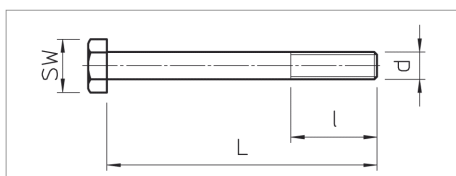

Fișă tehnică Șurub cu cap hexagonal cu șaibă și piuliță

Șurub cap hexagonal cu piuliță hexagonală, șaibă netedă și o șaibă zimțată.

Tip	Dimensiune mm	Măsură L mm	Dimensiune l mm	Dimensiune d mm	SW mm	Amb. bucată	Greutate kg/100 buc.	Nr. art.
SKS 12X80 F	M12x80	80	30	12	19	20	11.800	6418287
SKS 12X100 F	M12x100	100	30	12	19	20	12.600	6418295
SKS 12X110 F	M12x110	110	30	12	19	20	14.500	6418317
SKS 12X130 F	M12x130	130	36	12	19	20	15.500	6408478