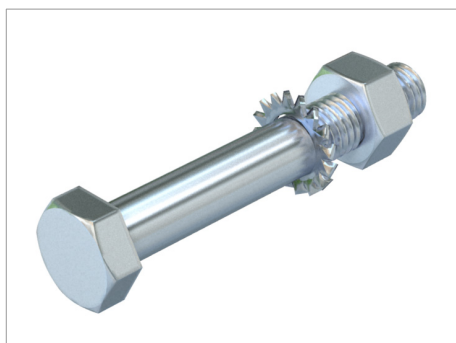

Fișă tehnică Șurub cu cap hexagonal cu șaibă și piuliță

Șurub cap hexagonal cu piuliță hexagonală, șaibă netedă și o șaibă zimțată.

Tip	Dimensiune mm	Măsură L mm	Dimensiune l mm	Dimensiune d mm	SW mm	Amb. bucată	Greutate kg/100 buc.	Nr. art.
SKS 12X80 F	M12x80	80	30	12	19	20	11.800	6418287
SKS 12X100 F	M12x100	100	30	12	19	20	12.600	6418295
SKS 12X110 F	M12x110	110	30	12	19	20	14.500	6418317
SKS 12X130 F	M12x130	130	36	12	19	20	15.500	6408478