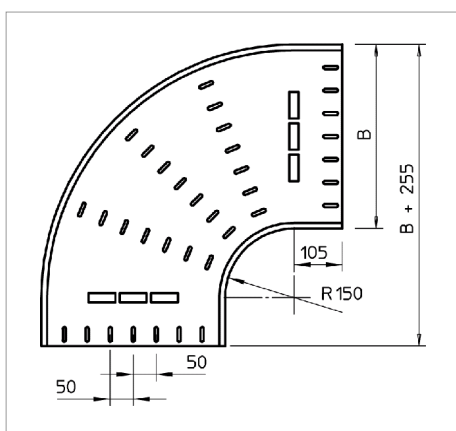

Fișă tehnică Cot 90°

Cot la 90° orizontal pentru toate tipurile de jgheaburi cu înălțimea laturilor de 60 mm.

Piesă de formă în execuție rotunjită. Raza interioară a piesei de formă măsoară 150 mm.

Componentele de fixare se comandă separat.

Tip	lățimea mm	Amb. bucată	Greutate kg/100 buc.	Nr. art.
RB 90 640 FS	400		523.400	7001290
RB 90 650 FS	500		683.400	7001304
RB 90 660 FS	600		864.900	7001312

St Oțel

FS zincat în bandă

R €/buc.