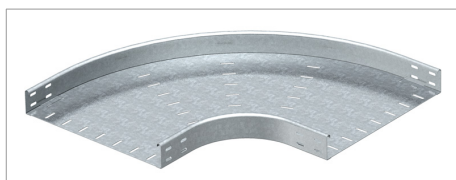

Fișă tehnică Cot 90°

Cot la 90° orizontal pentru toate tipurile de jgheaburi cu înălțimea laturilor de 60 mm.

Piesă de formă în execuție rotunjită. Raza interioară a piesei de formă măsoară 150 mm.

Componentele de fixare se comandă separat.

Tip	lățimea mm	Amb. bucată	Greutate kg/100 buc.	Nr. art.
RB 90 640 FS	400		523.400	7001290
RB 90 650 FS	500		683.400	7001304
RB 90 660 FS	600		864.900	7001312

St Oțel

FS zincat în bandă

R €/buc.