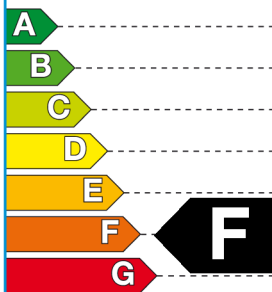

DEBICA

1222/2009 - C1

532296

185/65R15 88T

PASSIO