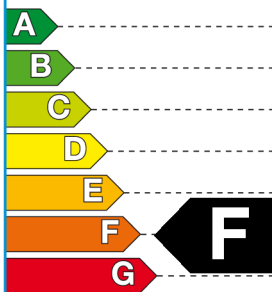

DEBICA

1222/2009 - C1

518748

175/65R14 82T

PASSIO 2