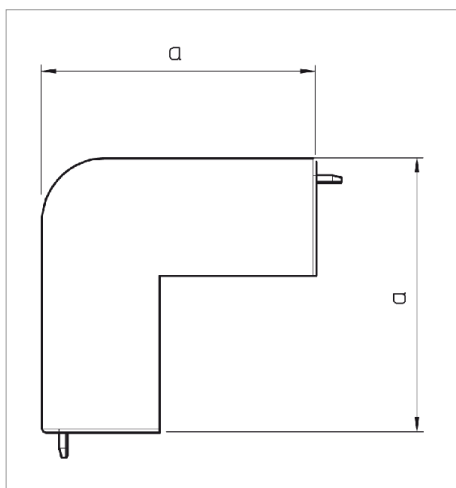

Fișă tehnică Cot exterior

Capac cot exterior pentru schimbarea direcției canalelor WDK.

Tip	Culoare	Măsură a mm	Amb. bucată	Greutate kg/100 buc.	Nr. art.
WDK HA40060RW	alb pur; RAL 9010	100	2	8.700	6192254
WDK HA40060CW	alb crem; RAL 9001	100	2	8.700	6160700
WDK HA40060LGR	gri deschis; RAL 7035	100	2	8.700	6182534
WDK HA40060GR	gri piatră; RAL 7030	100	2	8.700	6021697