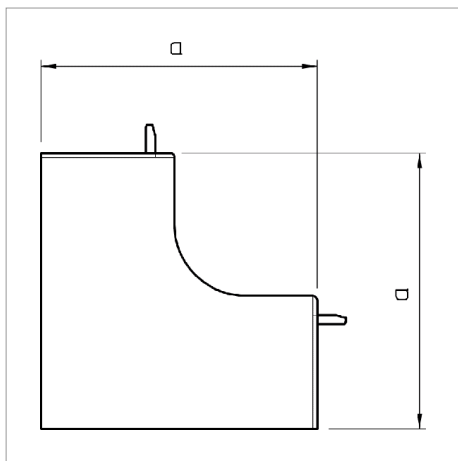

## Fișă tehnică Cot interior

Capac pentru cotul interior cu rol de schimbare a direcției canalelor WDK.

Tip	Culoare	Măsură a mm	Amb. bucată	Greutate kg/100 buc.	Nr. art.
WDK HI40060RW	alb pur; RAL 9010	110	2	7.800	6191959
WDK HI40060CW	alb crem; RAL 9001	110	2	7.800	6160107
WDK HI40060LGR	gri deschis; RAL 7035	110	2	7.800	6182127
WDK HI40060GR	gri piatră; RAL 7030	110	2	7.800	6021719