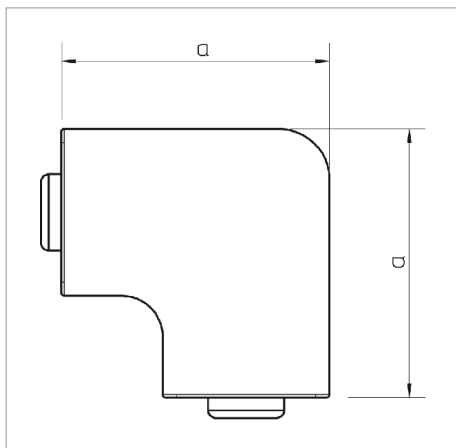

Fișă tehnică Cot plan

Capac cot plan pentru schimbarea direcției canalelor WDK.

Tip	Culoare	Măsură a mm	Amb. bucată	Greutate kg/100 buc.	Nr. art.
WDK HF40060RW	alb pur; RAL 9010	101	2	6.400	6192858
WDK HF40060CW	alb crem; RAL 9001	101	2	6.400	6161308
WDK HF40060LGR	gri deschis; RAL 7035	101	2	6.400	6183344
WDK HF40060GR	gri piatră; RAL 7030	101	2	6.400	6021735

PVC Policlorură de vinil

I €/buc.

CE