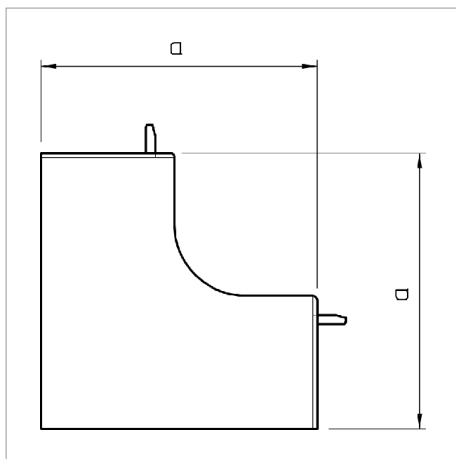

## Fișă tehnică Cot interior

Capac pentru cotul interior cu rol de schimbare a direcției canalelor WDK.

Tip	Culoare	Măsură a mm	Amb. bucată	Greutate kg/100 buc.	Nr. art.
WDK HI20020RW	alb pur; RAL 9010	38.5	4	0.600	6191878
WDK HI20020CW	alb crem; RAL 9001	38.5	4	0.600	6160018
WDK HI20020LGR	gri deschis; RAL 7035	38.5	4	0.600	6182011
WDK HI20020GR	gri piatră; RAL 7030	38.5	4	0.600	6158226