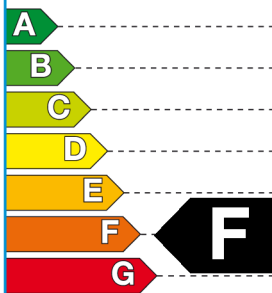

DEBICA

1222/2009 - C1

518751

185/60R14 82T

PASSIO 2