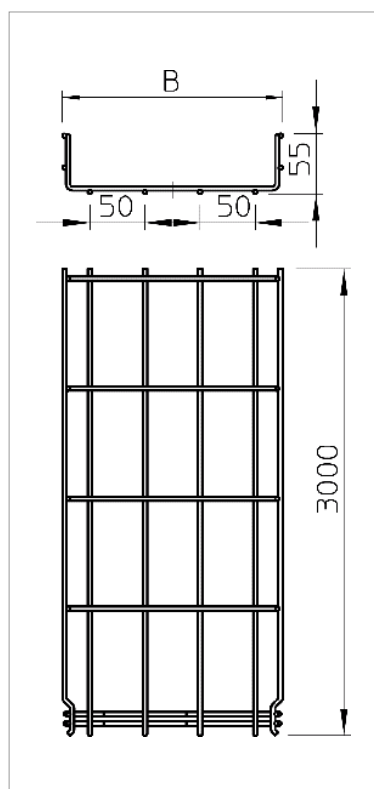

Fișă tehnică Jgheab din sârmă GR-Magic®

Jgheab din sârmă cu piesă de legătură profilată, cu înălțimea de 55 mm.

Jgheaburile din sârmă nu necesită piese de îmbinare; ele se cuplează direct. Dimensiunile ochiurilor sunt de 50 x 100 mm.

Tip	lățimea mm	diametrul sârmei mm	Lungime mm	Secțiune utilă cm ²	Greutate kg/100 m	Nr. art.
GRM 55 100 F	100	3.9	3000	40	72.000	6001040
GRM 55 150 F	150	3.9	3000	63	85.700	6001044
GRM 55 200 F	200	3.9	3000	87	99.600	6001047
GRM 55 300 F	300	4.8	3000	129	191.100	6001050
GRM 55 400 F	400	4.8	3000	175	234.600	6001053
GRM 55 500 F	500	4.8	3000	220	276.500	6001056
GRM 55 600 F	600	4.8	3000	265	318.400	6001059

St Oțel

F zincat la cald

K €/m

Diagramă de încărcare

- 1** Încărcare admisibilă a jgheabului/podului vertical de cabluri în kN/m, fără greutatea unui om
- 2** Lățime între reazeme în m
- 3** Săgeată lonjeron, în mm la kN/m admiși
- 4** Schema de încărcare la procedeul de efectuare a probelor
- Curbă de încărcare cu lățimea jgheabului/podului de cabluri în mm
- Curba săgeții lonjeronului în funcție de distanța între reazeme