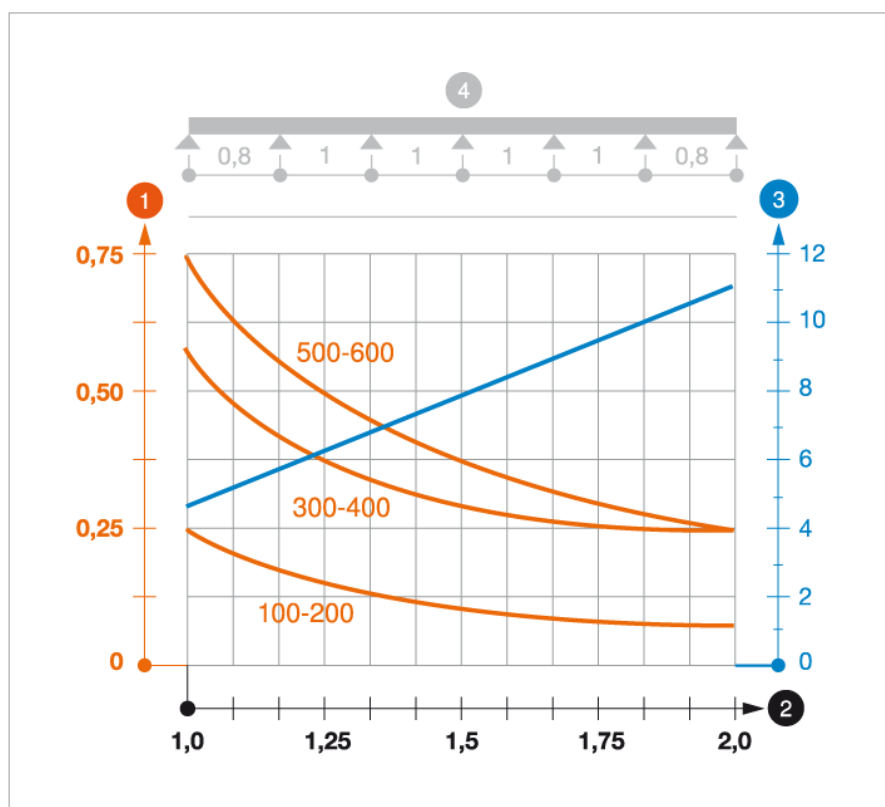

Fișă tehnică Jgheab din sârmă GR-Magic®

Jgheab din sârmă cu piesă de legătură profilată, cu înălțimea de 55 mm.

Jgheaburile din sârmă nu necesită piese de îmbinare; ele se cuplează direct. Dimensiunile ochiurilor sunt de 50 x 100 mm.

Tip	lățimea mm	diametrul sârmei mm	Lungime mm	Secțiune utilă cm ²	Greutate kg/100 m	Nr. art.
GRM 55 100 F	100	3.9	3000	40	72.000	6001040
GRM 55 150 F	150	3.9	3000	63	85.700	6001044
GRM 55 200 F	200	3.9	3000	87	99.600	6001047
GRM 55 300 F	300	4.8	3000	129	191.100	6001050
GRM 55 400 F	400	4.8	3000	175	234.600	6001053
GRM 55 500 F	500	4.8	3000	220	276.500	6001056
GRM 55 600 F	600	4.8	3000	265	318.400	6001059

St Oțel

F zincat la cald

K €/m

Diagramă de încărcare

- 1** Încărcare admisibilă a jgheabului/podului vertical de cabluri în kN/m, fără greutatea unui om
- 2** Lățime între reazeme în m
- 3** Săgeată lonjeron, în mm la kN/m admiși
- 4** Schema de încărcare la procedeul de efectuare a probelor
- Curbă de încărcare cu lățimea jgheabului/podului de cabluri în mm
- Curba săgeții lonjeronului în funcție de distanța între reazeme