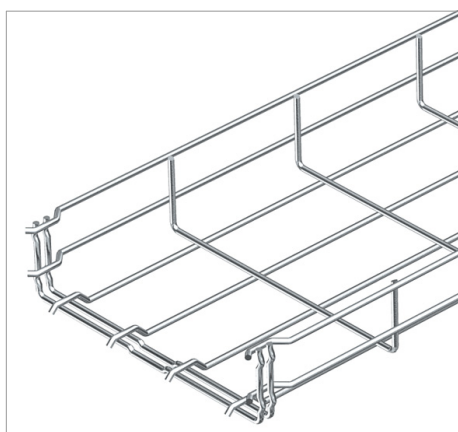

Fișă tehnică Jgheab din sârmă GR-Magic®

Jgheab din sârmă cu piesă de legătură profilată, cu înălțimea de 55 mm.

Jgheaburile din sârmă nu necesită piese de îmbinare; ele se cuplează direct. Dimensiunile ochiurilor sunt de 50 x 100 mm.

Tip	lățimea mm	diametrul sârmei mm	Lungime mm	Secțiune utilă cm ²	Greutate kg/100 m	Nr. art.
GRM 55 100 F	100	3.9	3000	40	72.000	6001040
GRM 55 150 F	150	3.9	3000	63	85.700	6001044
GRM 55 200 F	200	3.9	3000	87	99.600	6001047
GRM 55 300 F	300	4.8	3000	129	191.100	6001050
GRM 55 400 F	400	4.8	3000	175	234.600	6001053
GRM 55 500 F	500	4.8	3000	220	276.500	6001056
GRM 55 600 F	600	4.8	3000	265	318.400	6001059

St Oțel

F zincat la cald

K €/m

Diagramă de încărcare

- 1** Încărcare admisibilă a jgheabului/podului vertical de cabluri în kN/m, fără greutatea unui om
- 2** Lățime între reazeme în m
- 3** Săgeată lonjeron, în mm la kN/m admiși
- 4** Schema de încărcare la procedeul de efectuare a probelor
- Curbă de încărcare cu lățimea jgheabului/podului de cabluri în mm
- Curba săgeții lonjeronului în funcție de distanța între reazeme