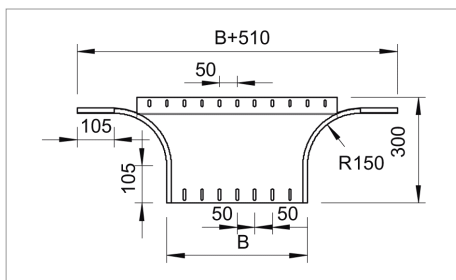

Fișă tehnică Ramificație scurtă

Ramificație T scurtă pentru montare orizontală și verticală. Pentru toate tipurile de jgheaburi cu înălțimea laturii de 60 mm.

Piesă de formă în execuție rotunjită. Raza interioară a piesei de formă măsoară 150 mm.

Componentele de fixare se comandă separat.

Tip	lățimea mm	Amb. bucată	Greutate kg/100 buc.	Nr. art.
RAA 640 FS	400		220.000	7002394
RAA 650 FS	500		255.000	7002416
RAA 660 FS	600		285.000	7002432

St Oțel