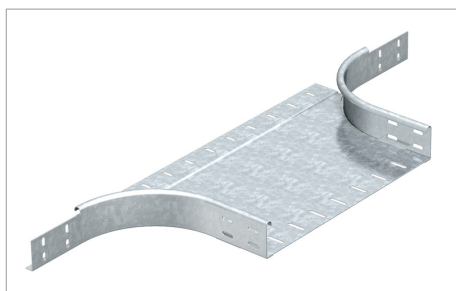

Fișă tehnică Ramificație scurtă

Ramificație T scurtă pentru montare orizontală și verticală. Pentru toate tipurile de jgheaburi cu înălțimea laturii de 60 mm.

Piesă de formă în execuție rotunjită. Raza interioară a piesei de formă măsoară 150 mm.

Componentele de fixare se comandă separat.

Tip	lățimea mm	Amb. bucată	Greutate kg/100 buc.	Nr. art.
RAA 640 FS	400		220.000	7002394
RAA 650 FS	500		255.000	7002416
RAA 660 FS	600		285.000	7002432

St Oțel