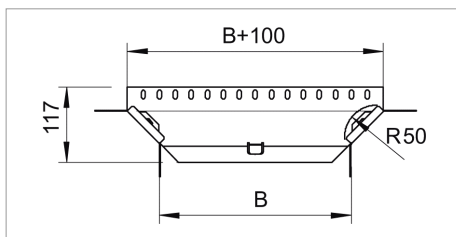

Fișă tehnică Ramificație scurtă

Ramificație T scurtă pentru montare orizontală și verticală. Pentru toate tipurile de jgheaburi cu înălțimea laturii de 60 mm.

Piesa de formă va fi livrată în formă nemontată.
Inclusiv componentele de fixare corespunzătoare.

| Tip | lățimea mm | Amb. bucată | Greutate kg/100 buc. | Nr. art. |
|------------|---------------|----------------|-------------------------|----------|
| RAA 610 FS | 100 | 1 | 43.000 | 6040403 |
| RAA 615 FS | 150 | 1 | 38.000 | 6040411 |
| RAA 620 FS | 200 | 1 | 40.000 | 6040438 |
| RAA 630 FS | 300 | 1 | 50.000 | 6040446 |