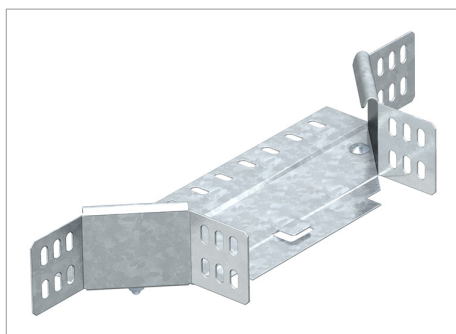

Fișă tehnică Ramificație scurtă

Ramificație T scurtă pentru montare orizontală și verticală. Pentru toate tipurile de jgheaburi cu înălțimea laturii de 60 mm.

Piesa de formă va fi livrată în formă nemontată.
Inclusiv componentele de fixare corespunzătoare.

| Tip | lățimea mm | Amb. bucată | Greutate kg/100 buc. | Nr. art. |
|------------|---------------|----------------|-------------------------|----------|
| RAA 610 FS | 100 | 1 | 43.000 | 6040403 |
| RAA 615 FS | 150 | 1 | 38.000 | 6040411 |
| RAA 620 FS | 200 | 1 | 40.000 | 6040438 |
| RAA 630 FS | 300 | 1 | 50.000 | 6040446 |