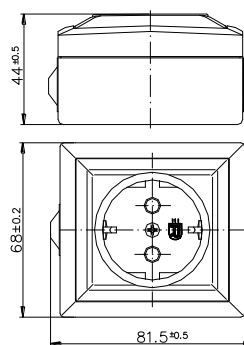

Priza bipolară simplă ceramică pe tencuială cu contact de protecție tip ELEGANT

PBSC – PT CP-E
N – 05825

Dimensiuni de gabarit :

Dimensiuni de fixare :

- Priza este destinată conectării aparatelor electrocasnice la rețeaua de joasă tensiune a utilizatorilor casnici și industriali.
- Caracteristici tehnice:
 - tensiunea maximă de utilizare 250V~
 - curent nominal 16A
 - grad de protecție IP 20 cu condiția ca în priză să fie introdusă fișa corespunzătoare.
- Condiții de funcționare:
 - temperatura: -33°....+55°C
 - umiditatea relativă a aerului: maxim 80% la 20°C și maxim 50% la +40°C fără formare de condens, medii lipsite de agenți corozivi, fără pulberi conductoare electrice și fără pulberi sau gaze explosive.
- Standard aferent : SR CEI 60884-1/2003.
- Suportul de contacte este realizat din material termorezistent (ceramică).