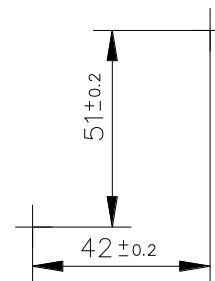

Priza bipolară simplă ceramică pe tencuială cu contact de protecție tip ELEGANT

PBSC – PT CP-E
N – 05825

Dimensiuni de gabarit :

Dimensiuni de fixare :

- Priza este destinată conectării aparatelor electrocasnice la rețeaua de joasă tensiune a utilizatorilor casnici și industriali.
- Caracteristici tehnice:
 - tensiunea maximă de utilizare 250V~
 - curent nominal 16A
 - grad de protecție IP 20 cu condiția ca în priză să fie introdusă fișa corespunzătoare.
- Condiții de funcționare:
 - temperatura: -33°....+55°C
 - umiditatea relativă a aerului: maxim 80% la 20°C și maxim 50% la +40°C fără formare de condens, medii lipsite de agenți corozivi, fără pulberi conductoare electrice și fără pulberi sau gaze explosive.
- Standard aferent : SR CEI 60884-1/2003.
- Suportul de contacte este realizat din material termorezistent (ceramică).