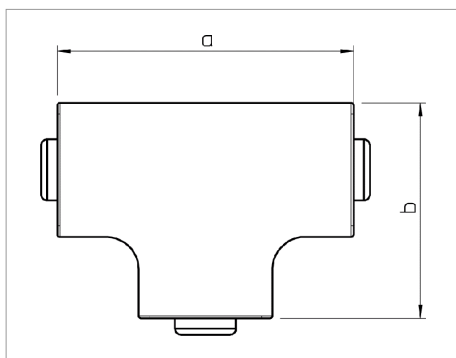

Fișă tehnică Piesă T

Capac pentru piesă T pentru schimbarea direcției canalelor WDK.

Tip	Culoare	Măsură a mm	Măsură b mm	Amb. bucată	Greutate kg/100 buc.	Nr. art.
WDK HT15030RW	alb pur; RAL 9010	73	53	4	1.000	6192459
WDK HT15030CW	alb crem; RAL 9001	73	53	4	1.000	6161928
WDK HT15030GR	gri piatră; RAL 7030	73	53	4	1.000	6158463

PVC Policlorură de vinil

1 €/buc.

CE