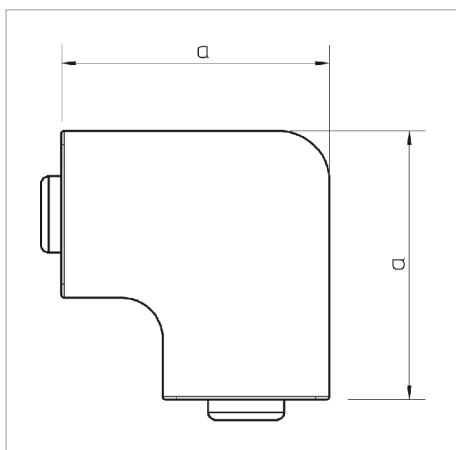

Fișă tehnică Cot plan

Capac cot plan pentru schimbarea direcției canalelor WDK.

Tip	Culoare	Măsură a mm	Amb. bucată	Greutate kg/100 buc.	Nr. art.
WDK HF15030RW	alb pur; RAL 9010	53	4	0.850	6192750
WDK HF15030CW	alb crem; RAL 9001	53	4	0.850	6161219
WDK HF15030GR	gri piatră; RAL 7030	53	4	0.850	6158595

PVC Policlorură de vinil

1 €/buc.

CE