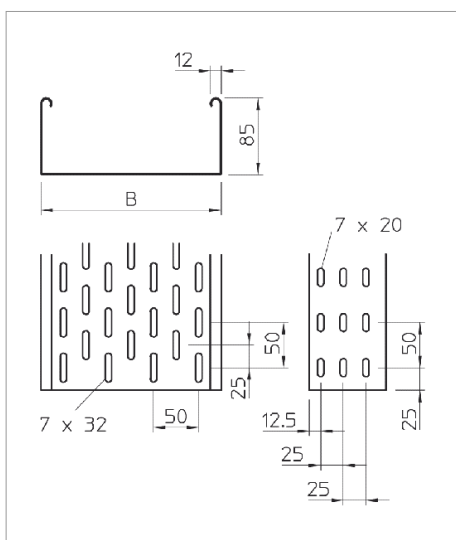

Fișă tehnică Jgheab pentru cabluri MKS

MKS 85 = Sistem de jgheaburi pentru cablu de încărcări medii cu înălțimea laturilor de 85 mm.

Inclusiv piesă de legătură de tipul RLVL 85

Tip	lățimea mm	grosimea tablei mm	Lungime mm	Secțiune utilă cm ²	Greutate kg/100 m	Nr. art.
MKS 810 FS	100	1	3000	83	207.900	6057101
MKS 820 FS	200	1	3000	186	273.300	6057209
MKS 830 FS	300	1	3000	253	338.700	6057306
MKS 840 FS	400	1	3000	338	403.300	6057403
MKS 850 FS	500	1	3000	423	469.700	6057500
MKS 860 FS	600	1	3000	508	536.700	6057535