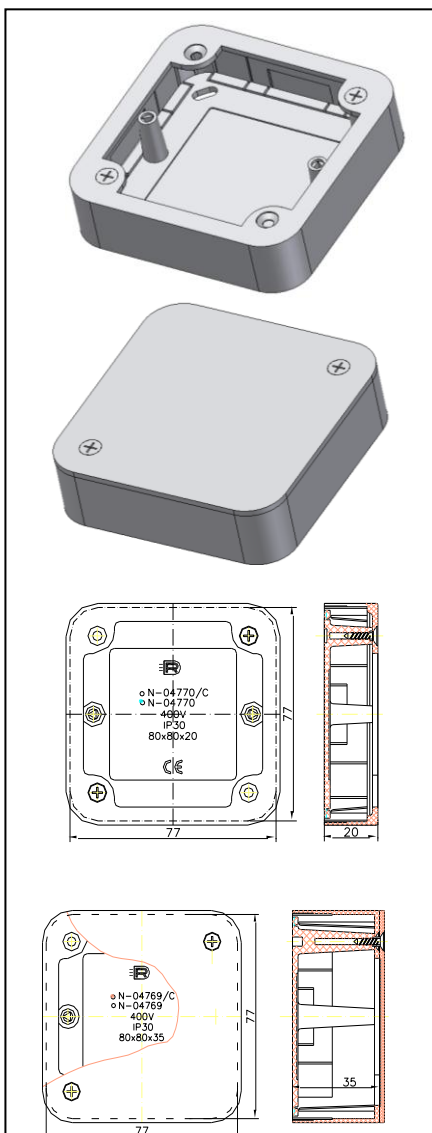

S.C. RELEEs.A. Medias

APARATAJ ELECTRIC DE JOASA TENSIUNE DIVERSE APARATE ELECTRICE LOW VOLTAGE ELECTRICAL APPARATUS VARIED ELECTRICAL APPARATUS

Produs Product	Denumire / Caracteristici Denomination/ Characteristics	Tip / Cod Type/ Code
-------------------	--	-------------------------

Doza de aparat pt. montaj [n jgheab

tip DAJ-2

cod N-04770

Doza de aparat pt. montaj [n jgheab cu capac

tip DAJC-2

cod N-04770/C

- Doza de aparat este utilizat in instalatii electrice pentru montaj in jgheab pentru incorporarea si fixarea aparatelor electrice de joasa tensiune (intreruptoare , prize).

Caracteristici functionale :

- Tensiunea maxima de utilizare: 440V.
- Tip material doza : masa plastica.
- Metode de instalare : pe tencuiala.
- Tipul instalatiei : - montura pe tencuiala, pe pereti sau tavane din solid neinflamabil.
- conceput pentru a fi montat dupa procesul de constructie.
- Dimensiuni interioare (mm) : 77x77x20.
- Standard de referinta: SR CEI 60670:1995.

EXEMPLU DE COMANDA:

Doza de aparat pt. montaj in jgheab

DAJ-2

N - 04770

Denumire

Simbol

Cod

S.C. RELEE S.A.