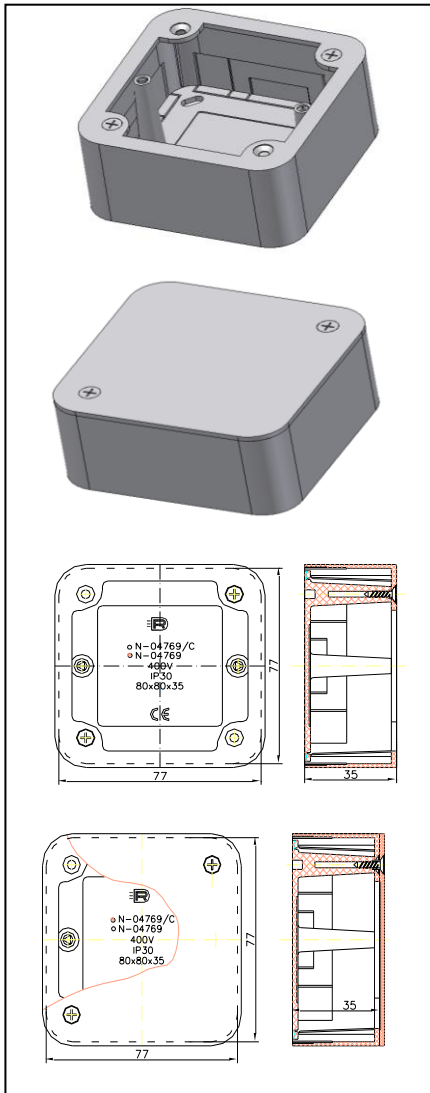

## APARATAJ ELECTRIC DE JOASA TENSIUNE DIVERSE APARATE ELECTRICE LOW VOLTAGE ELECTRICAL APPARATUS VARIED ELECTRICAL APPARATUS

Produs Product	Denumire / Caracteristici Denomination/ Characteristics	Tip / Cod Type/ Code
-------------------	--	-------------------------

Doza de aparat pt. montaj [n jgheab

tip DAJ-1

cod N-04769

Doza de aparat pt. montaj [n jgheab cu capac

tip DAJC-1

cod N-04769/C

- Doza de aparat este utilizat in instalatii electrice pentru montaj in jgheab pentru incorporarea si fixarea aparatelor electrice de joasa tensiune ( intreruptoare , prize).

### Caracteristici functionale :

- Tensiunea maxima de utilizare: 440V.
- Tip material doza : masa plastica.
- Metode de instalare : pe tencuiala.
- Tipul instalatiei : - montura pe tencuiala, pe pereti sau tavane din solid neinflamabil.

- conceput pentru a fi montat dupa

procesul de constructie.

- Dimensiuni interioare (mm): 77x77x35.
- Standard de referinta: SR CEI 60670:1995.

**EXEMPLU DE COMANDA:** Doza de aparat pt. montaj in jgheab      DAJ-1      N - 04769  
Denumire      Simbol      Cod