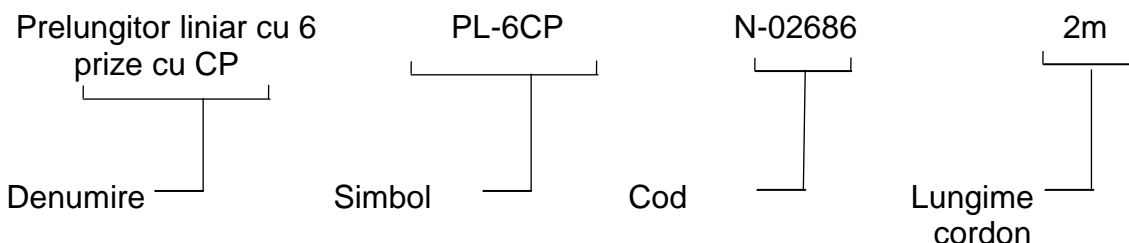

EXEMPLU DE COMAND~ :

S.C. RELEE S.A.

551061 Media] – ROM^NIA
Str. Gloria nr.5

Tel. 0269 / 845901, 2, 3
Fax. 0269 / 831231
e-mail:office@relee.ro

N-443473