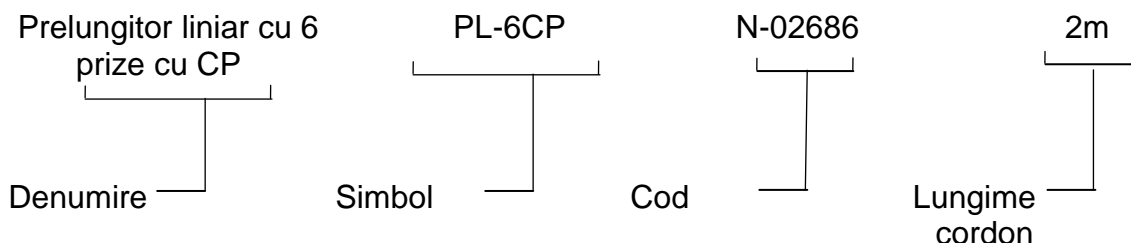

EXEMPLU DE COMAND~ :

S.C. RELEE S.A.

551061 Media] – ROMÂNIA
Str. Gloria nr.5

Tel. 0269 / 845901, 2, 3
Fax. 0269 / 831231
e-mail:office@relee.ro

N-443473