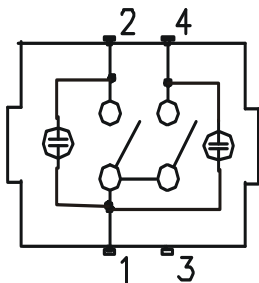

• **Caracteristici tehnice:**

- tensiunea nominala : 250V
- curent nominal : 10A
- frecventa : 50Hz
- sectiunea conductorului de racord : 1...2.5mm²
- produsul corespunde prevederilor SR EN 60669-1:2002

• **Dimensiuni de gabarit:**

- 80 ± 0,3 x 80 ± 0,3 x 45

• **Conditii de functionare:**

- temperatura: -5°....+40°C
- umiditatea relativa a aerului: maxim 80% la +20°C

Schema electrica

EXEMPLU DE COMAND~ :

{ntreruptor monopolar basculant dublu
cu iluminare sub tencuial` ELEGANT