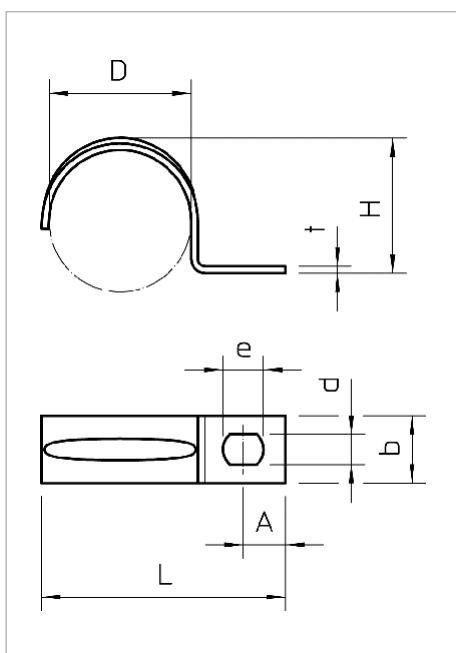

Fișă tehnică Bridă de fixare, ușoară

Clemă cu o singură prindere, pentru cabluri și țevi

*Dimensiunile 3 și 4 nu sunt adecvate pentru aparatul pentru cuie.

*Dimensiunile între 3 și 21 nu sunt adecvate pentru aparatul de montare a bolțurilor.

Tip	pentru diametru mm	Ambalaj de expediție	Amb. bucată	Greutate kg/100 buc.	Nr. art.
604 3 G	3	12000	100	0.052	1003038
604 4 G	4	12000	100	0.067	1003046
604 5 G	5	5000	100	0.084	1003054
604 6 G	6	5000	100	0.099	1003062
604 7 G	7	5000	100	0.120	1003070
604 8 G	8	5000	100	0.123	1003089
604 9 G	9	5000	100	0.139	1003097
604 10 G	10	4800	100	0.150	1003100
604 11 G	11	4800	100	0.270	1003119
604 12 G	12	5000	100	0.240	1003127
604 13 G	13	5000	100	0.280	1003135
604 16 G	16	3900	100	0.348	1003178
604 19 G	19	1800	100	0.411	1003194
604 20 G	20	1800	100	0.431	1003208
604 21 G	21	3000	100	0.447	1003216
604 23 G	23	2400	100	0.490	1003232
604 25 G	25	1000	100	0.560	1003259
604 28 G	28	1000	100	0.874	1003283
604 32 G	32	800	100	1.420	1003321
604 35 G	35	800	100	1.355	1003356
604 37 G	37	800	100	1.567	1003372
604 40 G	40	1200	100	1.860	1003402
604 47 G	47	500	50	2.484	1003461