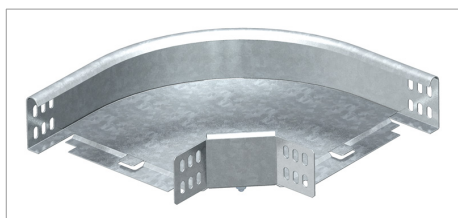

Fișă tehnică Cot 90°

Cot de 90°, orizontal, pentru toate tipurile de jgheaburi de cabluri, cu înălțime laterală de 60 mm.

Piesa de formă va fi livrată în formă nemontată.
Inclusiv componentele de fixare corespunzătoare.

Tip	lățimea mm	Amb. bucată	Greutate kg/100 buc.	Nr. art.
RB 90 610 FS	100	1	56.000	6043216
RB 90 615 FS	150	1	57.300	6043208
RB 90 620 FS	200	1	95.000	6043224
RB 90 630 FS	300	1	150.000	6043232

St Oțel