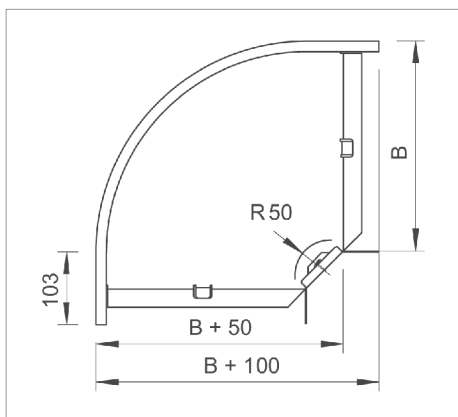

Fișă tehnică Cot 90°

Cot de 90°, orizontal, pentru toate tipurile de jgheaburi de cabluri, cu înălțime laterală de 60 mm.

Piesa de formă va fi livrată în formă nemontată.
Inclusiv componentele de fixare corespunzătoare.

Tip	lățimea mm	Amb. bucată	Greutate kg/100 buc.	Nr. art.
RB 90 610 FS	100	1	56.000	6043216
RB 90 615 FS	150	1	57.300	6043208
RB 90 620 FS	200	1	95.000	6043224
RB 90 630 FS	300	1	150.000	6043232

St Oțel