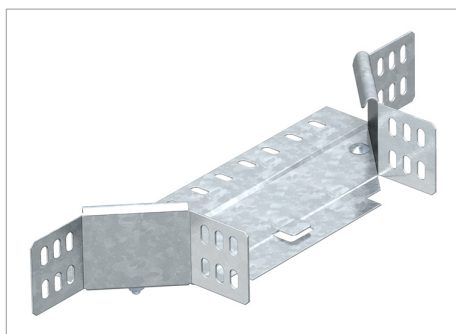

## Fișă tehnică Ramificație scurtă

Ramificație T scurtă pentru montare orizontală și verticală. Pentru toate tipurile de jgheaburi cu înălțimea laturii de 60 mm.

Piesa de formă va fi livrată în formă nemontată.  
Inclusiv componentele de fixare corespunzătoare.

Tip	lățimea mm	Amb. bucată	Greutate kg/100 buc.	Nr. art.
RAA 610 FS	100	1	43.000	6040403
RAA 615 FS	150	1	38.000	6040411
RAA 620 FS	200	1	40.000	6040438
RAA 630 FS	300	1	50.000	6040446

St Oțel     
 FS zincat în bandă     
 R €/buc.