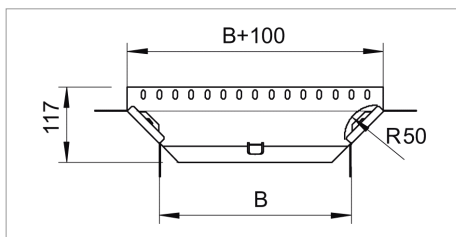

## Fișă tehnică Ramificație scurtă

Ramificație T scurtă pentru montare orizontală și verticală. Pentru toate tipurile de jgheaburi cu înălțimea laturii de 60 mm.

Piesa de formă va fi livrată în formă nemontată.  
Inclusiv componentele de fixare corespunzătoare.

Tip	lățimea mm	Amb. bucată	Greutate kg/100 buc.	Nr. art.
RAA 610 FS	100	1	43.000	6040403
RAA 615 FS	150	1	38.000	6040411
RAA 620 FS	200	1	40.000	6040438
RAA 630 FS	300	1	50.000	6040446

St Oțel     
 FS zincat în bandă     
 R €/buc.