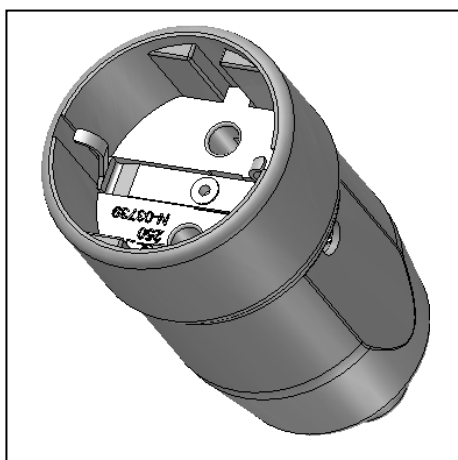

**CUPLA BIPOLARA CU CONTACT DE  
PROTECTIE PE SUPT CERAMIC**

**CB-CP-C  
N-03739**

- Produsul este destinat conectarii la retea a aparatelor electrice pentru uz casnic si scopuri similare.

### CARACTERISTICI TEHNICE:

- Tensiunea maxima de utilizare: 250V c.a.
- Curent nominal: 16A
- Grad de protectie: IP 20 (cu fisa introdusa)
- Categoria de exploatare: 3
- Standard de referinta SR CEI 60884-1/2003

Dimensiuni de gabarit : $\varnothing$ 44x77.5.

### EXEMPLU DE COMAND~ :

Cupla bipolară cu contact de  
protectie pe suport ceramic

Denumire

CB-CP-C

Simbol

N -03739

Cod

S.C. RELEE S.A.