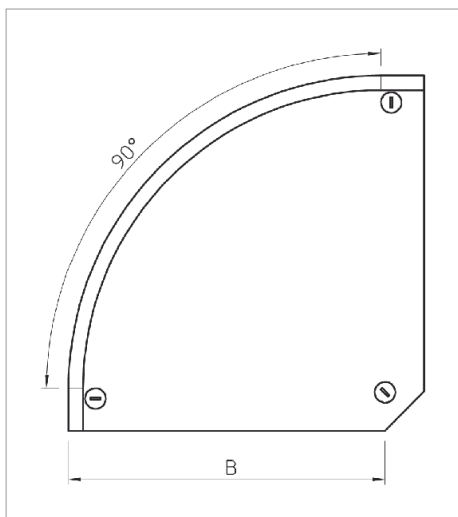

Fișă tehnică Capac pentru cot 90°

Capac pentru cot 90° cu zăvoare premontate.

Capacul poate fi utilizat pentru piese de formă de toate înălțimile.

Tip	lățimea mm	grosimea tablei mm	Amb. bucată	Greutate kg/100 buc.	Nr. art.
DFB 90 100 FS	100	1		21.400	7129610
DFB 90 150 FS	150	1		37.600	7129629
DFB 90 200 FS	200	1		54.200	7129637
DFB 90 300 FS	300	1		96.400	7129653