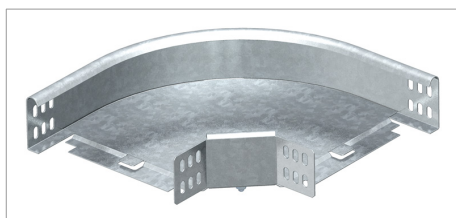

## Fișă tehnică Cot 90°

Cot de 90°, orizontal, pentru toate tipurile de jgheaburi de cabluri, cu înălțime laterală de 60 mm.

Piesa de formă va fi livrată în formă nemontată.  
Inclusiv componentele de fixare corespunzătoare.

Tip	lățimea mm	Amb. bucată	Greutate kg/100 buc.	Nr. art.
RB 90 610 FS	100	1	56.000	6043216
RB 90 615 FS	150	1	57.300	6043208
RB 90 620 FS	200	1	95.000	6043224
RB 90 630 FS	300	1	150.000	6043232

**St** Oțel