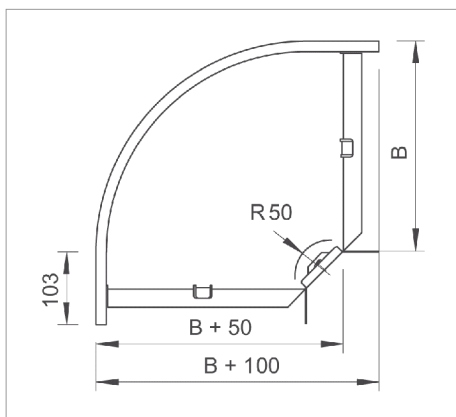

## Fișă tehnică Cot 90°

Cot de 90°, orizontal, pentru toate tipurile de jgheaburi de cabluri, cu înălțime laterală de 60 mm.

Piesa de formă va fi livrată în formă nemontată.  
Inclusiv componentele de fixare corespunzătoare.

Tip	lățimea mm	Amb. bucată	Greutate kg/100 buc.	Nr. art.
RB 90 610 FS	100	1	56.000	6043216
RB 90 615 FS	150	1	57.300	6043208
RB 90 620 FS	200	1	95.000	6043224
RB 90 630 FS	300	1	150.000	6043232

**St** Oțel