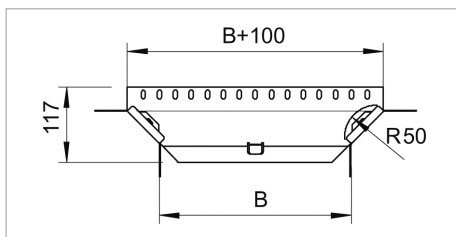

Fișă tehnică Ramificație scurtă

Ramificație T scurtă pentru montare orizontală și verticală. Pentru toate tipurile de jgheaburi cu înălțimea laturii de 60 mm.

Piesa de formă va fi livrată în formă nemontată.
Inclusiv componentele de fixare corespunzătoare.

Tip	lățimea mm	Amb. bucată	Greutate kg/100 buc.	Nr. art.
RAA 610 FS	100	1	43.000	6040403
RAA 615 FS	150	1	38.000	6040411
RAA 620 FS	200	1	40.000	6040438
RAA 630 FS	300	1	50.000	6040446

St Oțel
 FS zincat în bandă
 R €/buc.