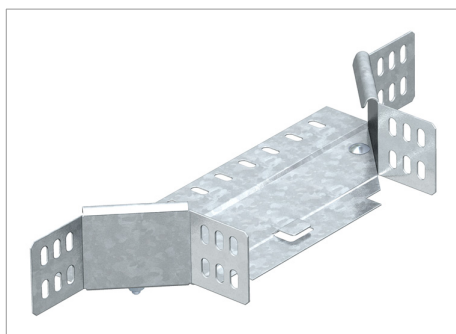

Fișă tehnică Ramificație scurtă

Ramificație T scurtă pentru montare orizontală și verticală. Pentru toate tipurile de jgheaburi cu înălțimea laturii de 60 mm.

Piesa de formă va fi livrată în formă nemontată.
Inclusiv componentele de fixare corespunzătoare.

Tip	lățimea mm	Amb. bucată	Greutate kg/100 buc.	Nr. art.
RAA 610 FS	100	1	43.000	6040403
RAA 615 FS	150	1	38.000	6040411
RAA 620 FS	200	1	40.000	6040438
RAA 630 FS	300	1	50.000	6040446

St Oțel
 FS zincat în bandă
 R €/buc.