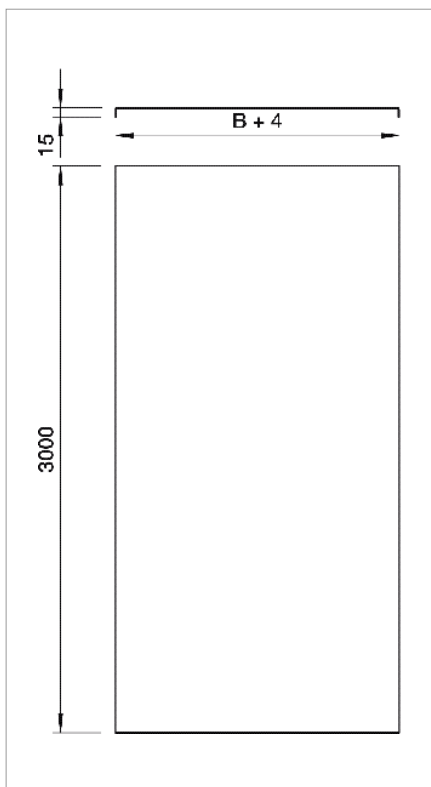

Fișă tehnică Capac, neperforat

Capac neperforat pentru jgheaburi din tablă și din sârmă.

Nervură transversală de la 500 mm lățime.

Tip	lățimea mm	grosimea tablei mm	Lungime mm	Greutate kg/100 m	Nr. art.
DRLU 050 FS	50	0.75	3000	44.700	6052056
DRLU 100 FS	100	0.75	3000	74.200	6052103
DRLU 150 FS	150	0.75	3000	138.200	6052153
DRLU 200 FS	200	1	3000	177.400	6052210
DRLU 300 FS	300	1	3000	255.900	6052307
DRLU 400 FS	400	1	3000	334.500	6052405
DRLU 500 FS	500	1.25	3000	619.400	6052512
DRLU 550 FS	550	1.25	3000	678.200	6052571
DRLU 600 FS	600	1.25	3000	737.100	6052609