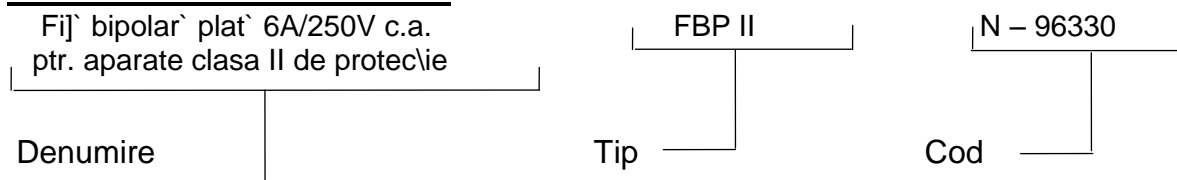

EXEMPLU DE COMAND~ :

S.C. RELEE S.A.	551061 Media] – ROMÂNIA Str. Gloria nr.5	Tel. 0269 / 845901,2,3 Fax. 0269 / 831231 e-mail:office@relee.ro