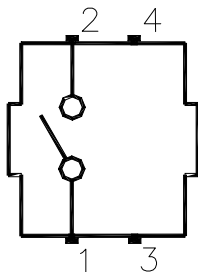

Tip / Cod
Type/ Code

Intreruptor monopolar basculant simplu sub tencuial` ELEGANT

IMBS-ST-E
N-05867

- Intreruptoarele sunt destinate utilizarii [n domeniul instalatiilor electrice de joasa tensiune, pentru uz casnic sau pentru instalatii fixe similare.
- **Caracteristici tehnice:**
 - tensiunea nominala : 250V
 - curent nominal : 10A
 - frecventa : 50Hz
 - sectiunea conductorului de racord : 1...2.5mm²
 - produsul corespunde prevederilor SR EN 60669-1:2002
- **Dimensiuni de gabarit:**
 - 80 ± 0,3 x 80 ± 0,3 x 45
- **Conditii de functionare:**
 - temperatura: -5°....+40°C
 - umiditatea relativa a aerului: maxim 80% la +20°C

Schema electrica

EXEMPLU DE COMANDA :

Intreruptor monopolar basculant
simplu sub tencuial` ELEGANT

IMBS-ST-E

N - 05867

Denumire

Tip

Cod