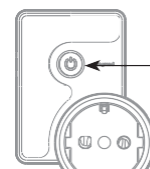

5. FUNCȚIE

Buton PORNIT/OPRIT
cu LED albastru:
- porniți și opriți priza
- indicatorul de stare al prizei

Priză conectată 16 A
Protecție la suprasarcină peste 16 A