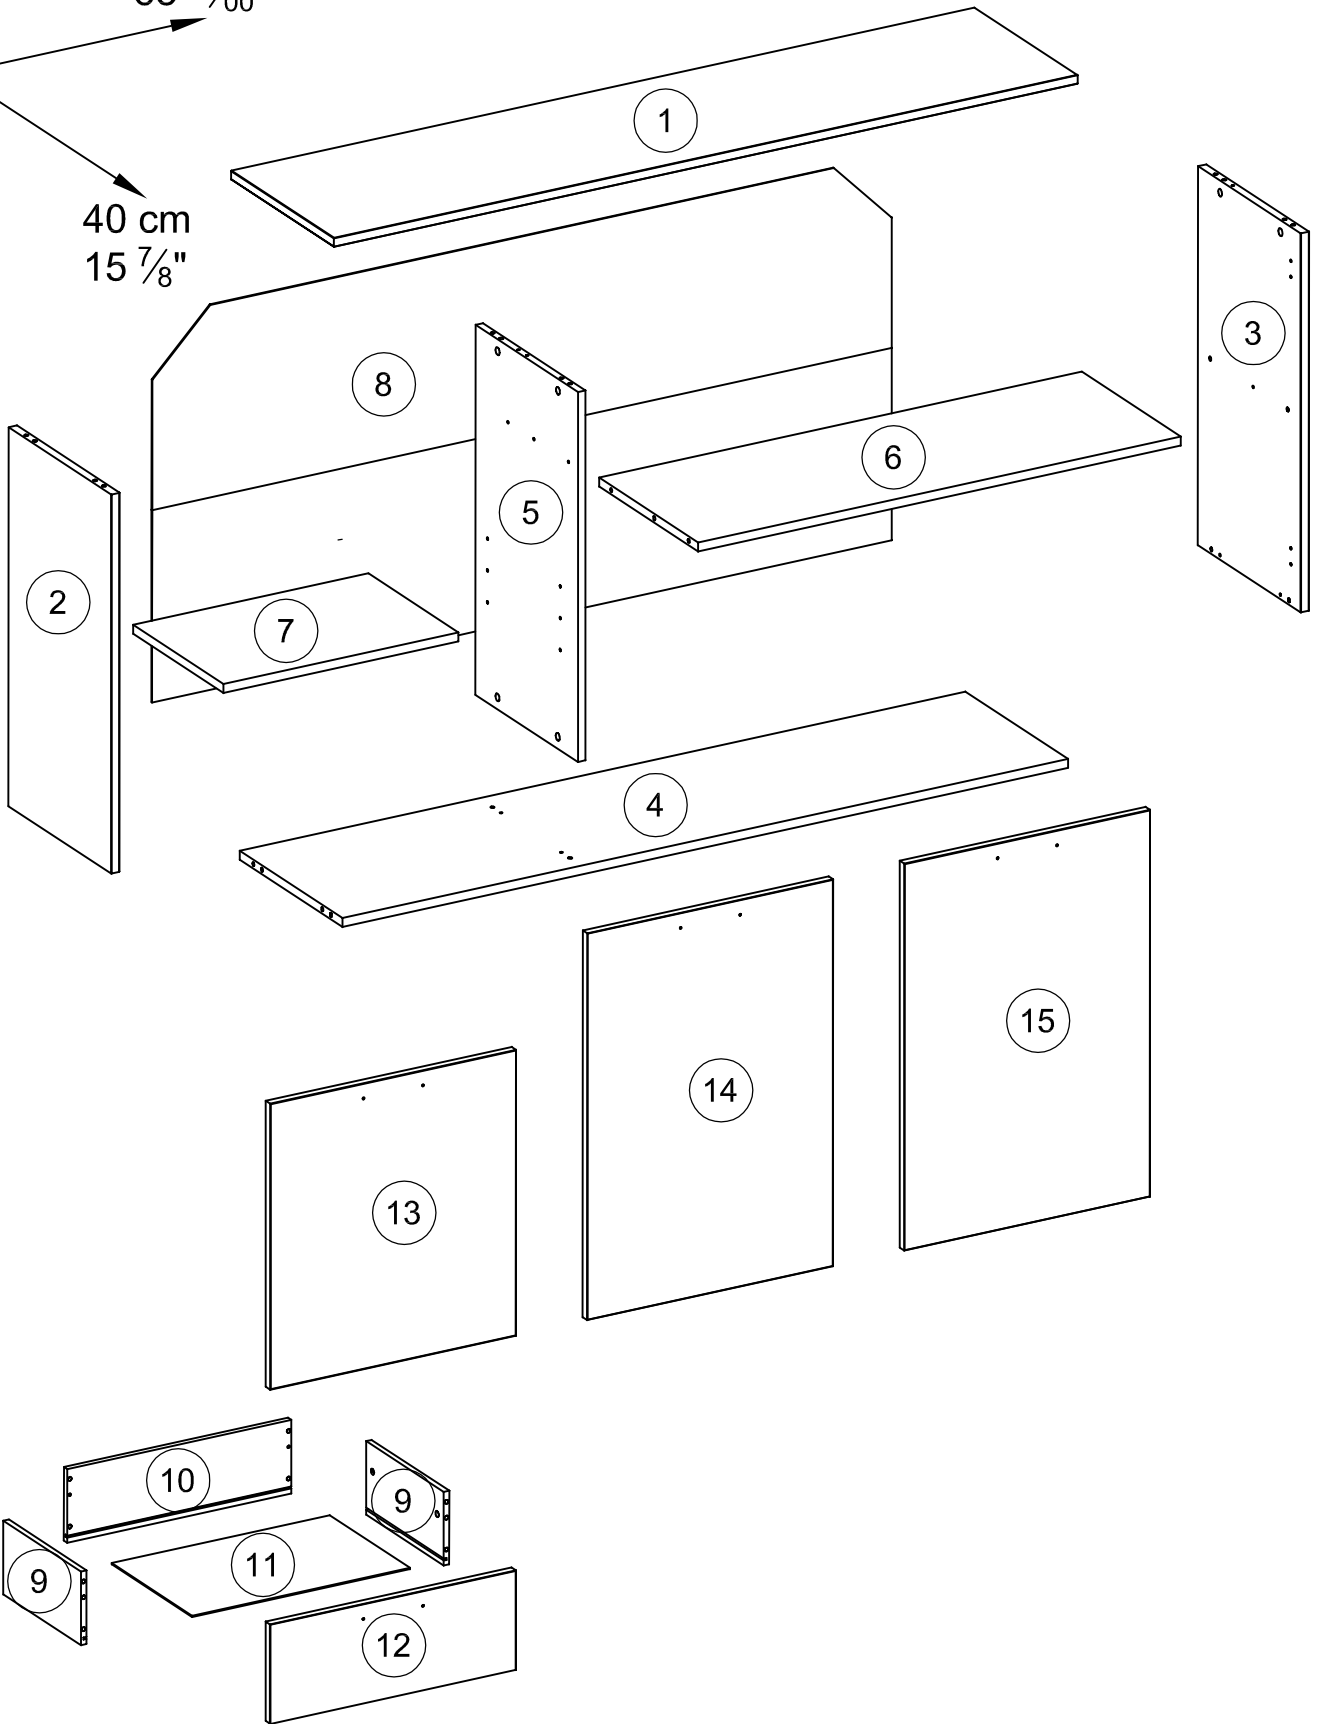

# 0202EN3PK

Fabriqué en

Europe

Code: **0202EN3PK - 725550**

Gamme / Range / Bereich: **NASSAU**

Décor / Finitions / Ausführung: **Méla miné blanc**

80 cm  
31 1/2"

160 cm  
63 00/00"

40 cm  
15 7/8"

0202EN3PK			mm			inch		
②	x	1	762	381,5	18	30"	15"	1 <sup>1</sup> / <sub>16</sub> "
③	x	1	762	381,5	18	30"	15"	1 <sup>1</sup> / <sub>16</sub> "
⑤	x	1	744	381	16	29 <sup>5</sup> / <sub>16</sub> "	15"	<sup>5</sup> / <sub>8</sub> "
⑨	x	2	288	148	12	11 <sup>5</sup> / <sub>16</sub> "	5 <sup>13</sup> / <sub>16</sub> "	<sup>1</sup> / <sub>2</sub> "
⑩	x	1	482,5	148	12	19"	5 <sup>13</sup> / <sub>16</sub> "	<sup>1</sup> / <sub>2</sub> "
⑪	x	1	469	298	2,5	18 <sup>7</sup> / <sub>16</sub> "	11 <sup>3</sup> / <sub>4</sub> "	<sup>1</sup> / <sub>8</sub> "
⑫	x	1	529	200	18	20 <sup>13</sup> / <sub>16</sub> "	7 <sup>7</sup> / <sub>8</sub> "	1 <sup>1</sup> / <sub>16</sub> "
⑬	x	1	575	529	18	22 <sup>5</sup> / <sub>8</sub> "	20 <sup>13</sup> / <sub>16</sub> "	1 <sup>1</sup> / <sub>16</sub> "
⑭	x	1	778	529	18	30 <sup>5</sup> / <sub>8</sub> "	20 <sup>13</sup> / <sub>16</sub> "	1 <sup>1</sup> / <sub>16</sub> "
⑮	x	1	778	529	18	30 <sup>5</sup> / <sub>8</sub> "	20 <sup>13</sup> / <sub>16</sub> "	1 <sup>1</sup> / <sub>16</sub> "
①	x	1	1600	382	18	63"	15 <sup>1</sup> / <sub>16</sub> "	1 <sup>1</sup> / <sub>16</sub> "
④	x	1	1561	381	18	61 <sup>7</sup> / <sub>16</sub> "	15"	1 <sup>1</sup> / <sub>16</sub> "
⑥	x	1	1038,5	368	18	40 <sup>7</sup> / <sub>8</sub> "	14 <sup>1</sup> / <sub>2</sub> "	1 <sup>1</sup> / <sub>16</sub> "
⑦	x	1	505,5	335	18	19 <sup>7</sup> / <sub>8</sub> "	13 <sup>3</sup> / <sub>16</sub> "	1 <sup>1</sup> / <sub>16</sub> "
⑧	x	1	1591	774	2,5	62 <sup>5</sup> / <sub>8</sub> "	30 <sup>1</sup> / <sub>2</sub> "	<sup>1</sup> / <sub>8</sub> "