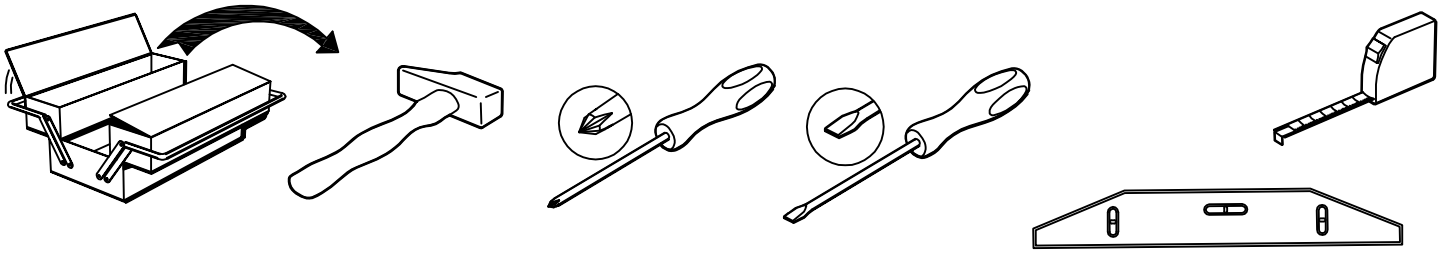

# 0202EN3PK

Fabriqué en

Europe

Code: **0202EN3PK - 725550**

Gamme / Range / Bereich: **NASSAU**

Décor / Finitions / Ausführung: **Méla miné blanc**

80 cm  
31 1/2"

160 cm  
63 00/00"

40 cm  
15 7/8"

0202EN3PK			mm			inch		
②	x	1	762	381,5	18	30"	15"	1 <sup>1</sup> / <sub>16</sub> "
③	x	1	762	381,5	18	30"	15"	1 <sup>1</sup> / <sub>16</sub> "
⑤	x	1	744	381	16	29 <sup>5</sup> / <sub>16</sub> "	15"	<sup>5</sup> / <sub>8</sub> "
⑨	x	2	288	148	12	11 <sup>5</sup> / <sub>16</sub> "	5 <sup>13</sup> / <sub>16</sub> "	<sup>1</sup> / <sub>2</sub> "
⑩	x	1	482,5	148	12	19"	5 <sup>13</sup> / <sub>16</sub> "	<sup>1</sup> / <sub>2</sub> "
⑪	x	1	469	298	2,5	18 <sup>7</sup> / <sub>16</sub> "	11 <sup>3</sup> / <sub>4</sub> "	<sup>1</sup> / <sub>8</sub> "
⑫	x	1	529	200	18	20 <sup>13</sup> / <sub>16</sub> "	7 <sup>7</sup> / <sub>8</sub> "	1 <sup>1</sup> / <sub>16</sub> "
⑬	x	1	575	529	18	22 <sup>5</sup> / <sub>8</sub> "	20 <sup>13</sup> / <sub>16</sub> "	1 <sup>1</sup> / <sub>16</sub> "
⑭	x	1	778	529	18	30 <sup>5</sup> / <sub>8</sub> "	20 <sup>13</sup> / <sub>16</sub> "	1 <sup>1</sup> / <sub>16</sub> "
⑮	x	1	778	529	18	30 <sup>5</sup> / <sub>8</sub> "	20 <sup>13</sup> / <sub>16</sub> "	1 <sup>1</sup> / <sub>16</sub> "
①	x	1	1600	382	18	63"	15 <sup>1</sup> / <sub>16</sub> "	1 <sup>1</sup> / <sub>16</sub> "
④	x	1	1561	381	18	61 <sup>7</sup> / <sub>16</sub> "	15"	1 <sup>1</sup> / <sub>16</sub> "
⑥	x	1	1038,5	368	18	40 <sup>7</sup> / <sub>8</sub> "	14 <sup>1</sup> / <sub>2</sub> "	1 <sup>1</sup> / <sub>16</sub> "
⑦	x	1	505,5	335	18	19 <sup>7</sup> / <sub>8</sub> "	13 <sup>3</sup> / <sub>16</sub> "	1 <sup>1</sup> / <sub>16</sub> "
⑧	x	1	1591	774	2,5	62 <sup>5</sup> / <sub>8</sub> "	30 <sup>1</sup> / <sub>2</sub> "	<sup>1</sup> / <sub>8</sub> "