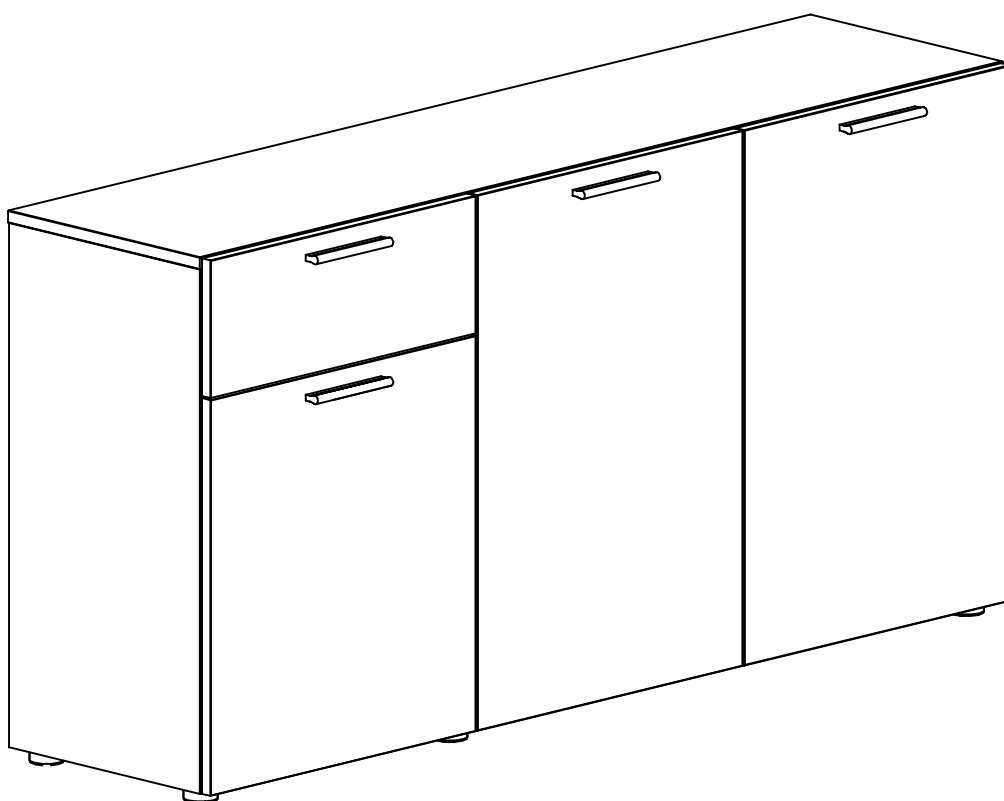

# 0202EN3PK

Fabriqué en

Europe

Code: **0202EN3PK - 725550**

Gamme / Range / Bereich: **NASSAU**

Décor / Finitions / Ausführung: **Méla miné blanc**

80 cm  
31 1/2"

160 cm  
63 00/00"