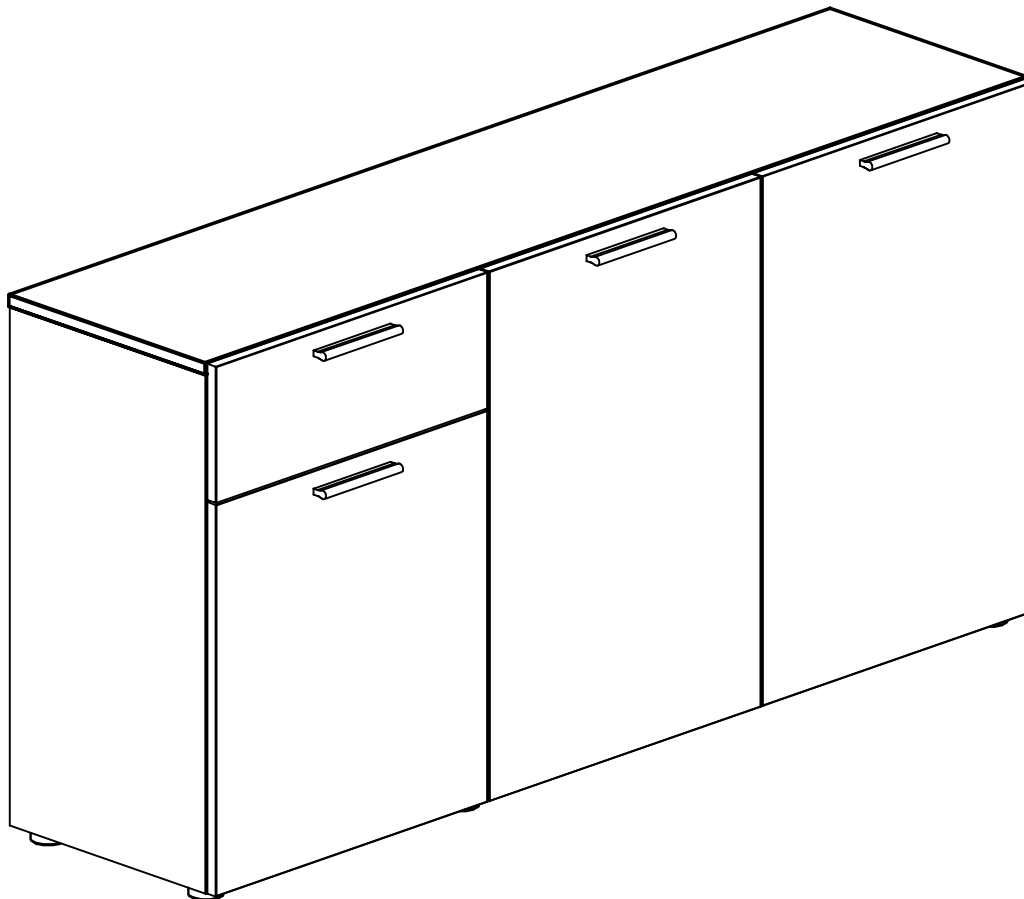

Faites un geste pour l'environnement en triant vos déchets d'emballage
Make a gesture for the environment by sorting out your waste of packaging
Machen Sie eine Bewegung für die Umwelt, ihre Verpackungsabfälle sortierend
Haga un gesto para el medio ambiente escogiendo sus residuos de embalaje

PENSEZ
AU TRI

ENSEMBLE
RÉDUISONS L'IMPACT
ENVIRONNEMENTAL
DES EMBALLAGES

ÉLÉMENTS PLASTIQUE, BOIS

A JETER

ÉLÉMENTS CARTON, PAPIER,
METAL

A RECYCLER

CONSIGNE POUVANT VARIER LOCALEMENT > WWW.CONSIGNESDETRI.FR - VALABLE UNIQUEMENT EN FRANCE